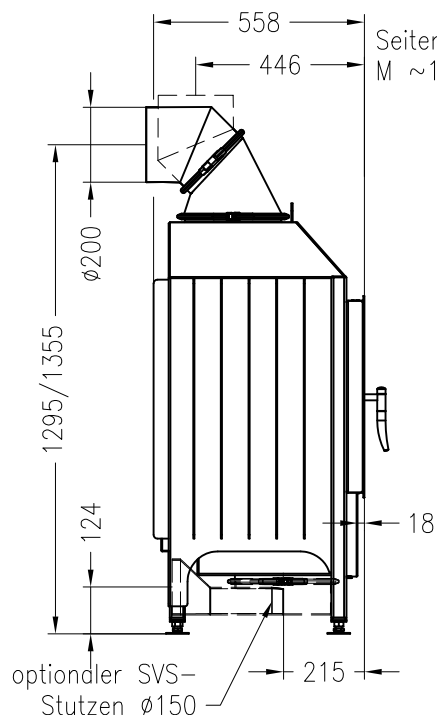

SPARTHERM Kamineinsatz Varia 1V – 4S (Möglichkeit: Aussenluftanschluss)  
für 25 / 28er Kachelmaß

Vorderansicht  
M  $\approx$  1:20

Seitenansicht  
M  $\approx$  1:20

Horizontalschnitt  
M  $\approx$  1:10