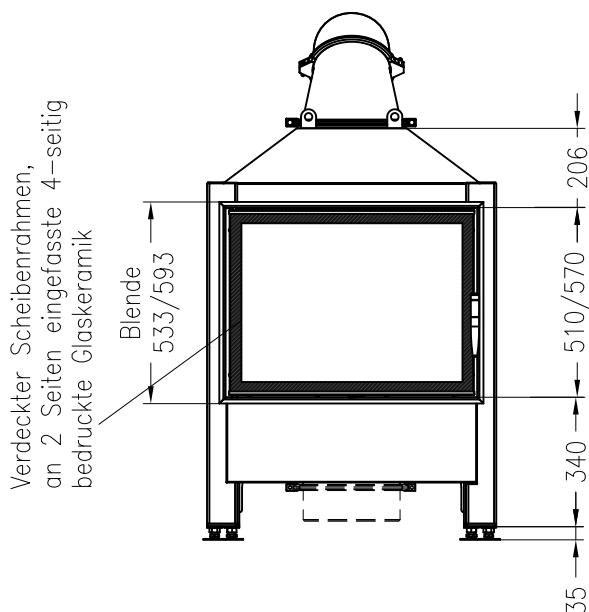

SPARTHERM Kamineinsatz Varia 1V – 4S (Möglichkeit: Aussenluftanschluss)  
für 25 / 28er Kachelmaß

Vorderansicht  
M  $\approx$  1:20

Seitenansicht  
M  $\approx$  1:20

Horizontalschnitt  
M  $\approx$  1:10