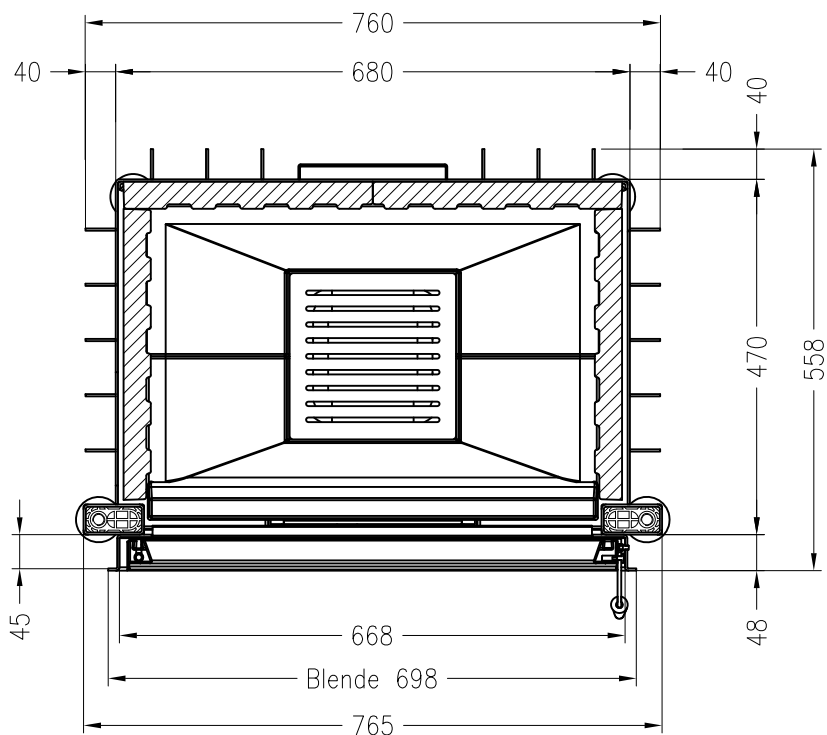

SPARTHERM Kamineinsatz Varia 1V – 4S (Möglichkeit: Aussenluftanschluss)  
für 25 / 28er Kachelmaß

Vorderansicht  
M  $\approx$  1:20

Seitenansicht  
M  $\approx$  1:20

Horizontalschnitt  
M  $\approx$  1:10